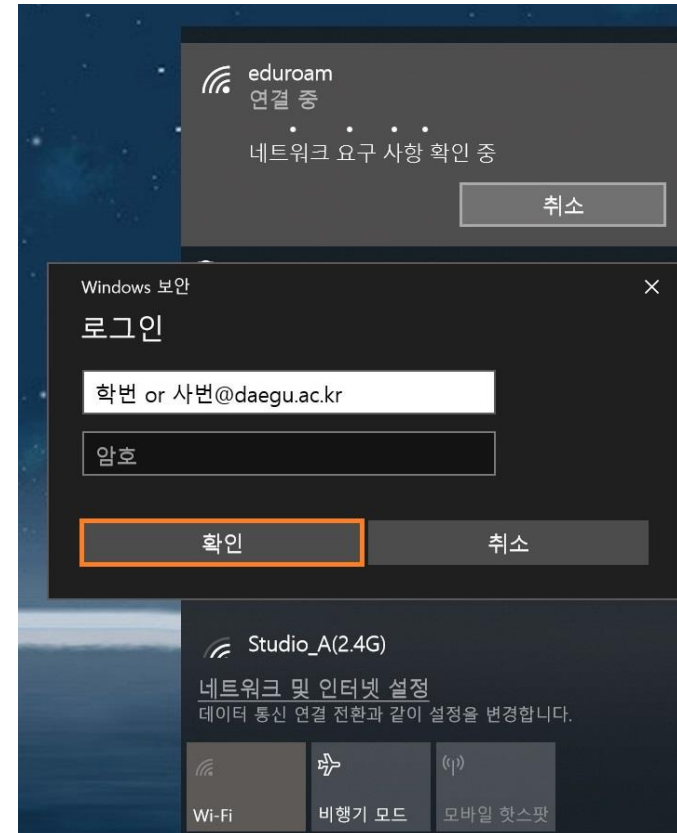

# 노트북 Eduroam 사용 방법 - 3

Wi-Fi 목록창에서 eduroam [연결] 클릭

아이디 - 학번 or 사번@daegu.ac.kr  
비밀번호 - 종합정보시스템 비밀번호

※아이디 입력 후 @daegu.ac.kr 반드시 입력!!

대구대학교  
DAEGU UNIVERSITY