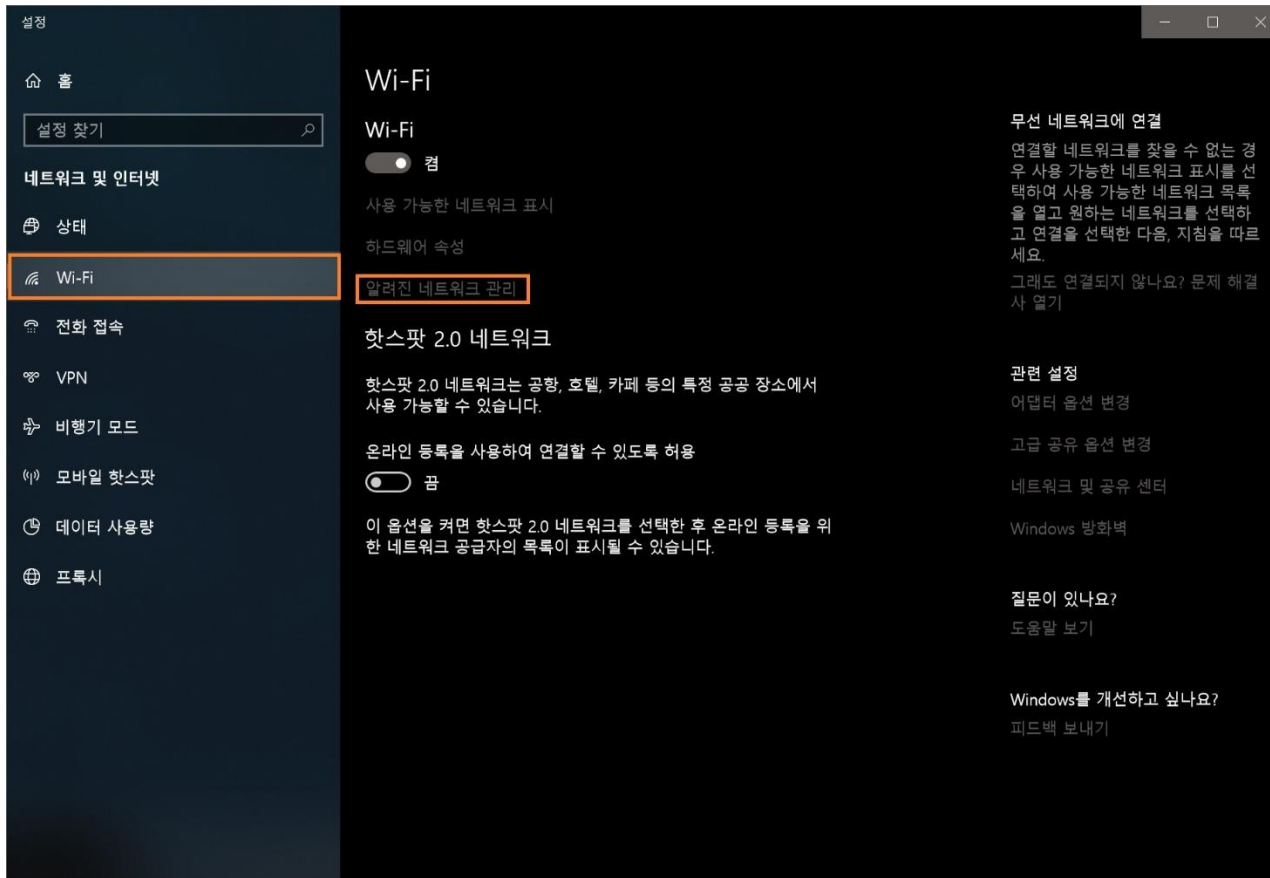

# 노트북 Eduroam 사용 방법 - 1

화면 우측 하단 안테나 아이콘 클릭

하단의 [네트워크 및 인터넷 설정] 클릭

# 노트북 Eduroam 사용 방법 - 2

좌측에서 [Wi-Fi] 선택 후 [알려진 네트워크 관리] 클릭