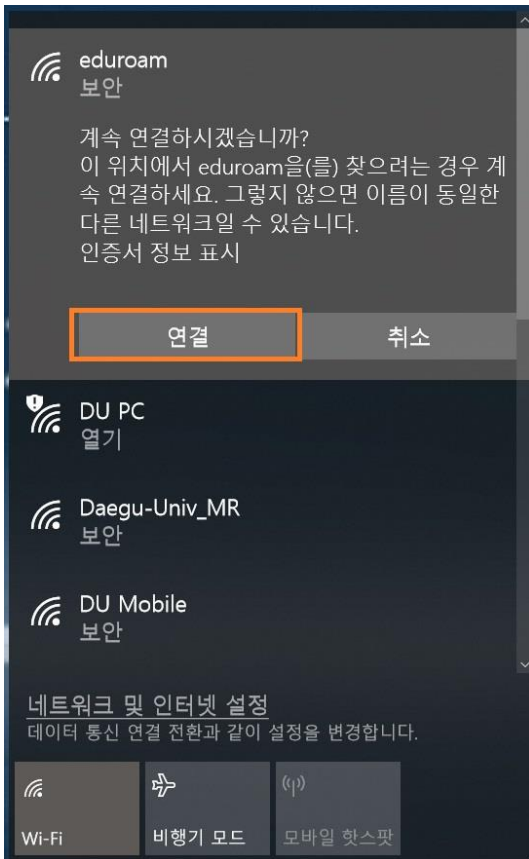

# 노트북 Eduroam 사용 방법 - 3

Wi-Fi 목록창에서 eduroam [연결] 클릭

아이디 - 학번 or 사번@daegu.ac.kr  
비밀번호 - 종합정보시스템 비밀번호

※아이디 입력 후 @daegu.ac.kr 반드시 입력!!

대구대학교  
DAEGU UNIVERSITY

# 노트북 Eduroam 사용 방법 - 3

보안 안내창에서 [연결] 클릭

정상적으로 사용이 가능한 상태