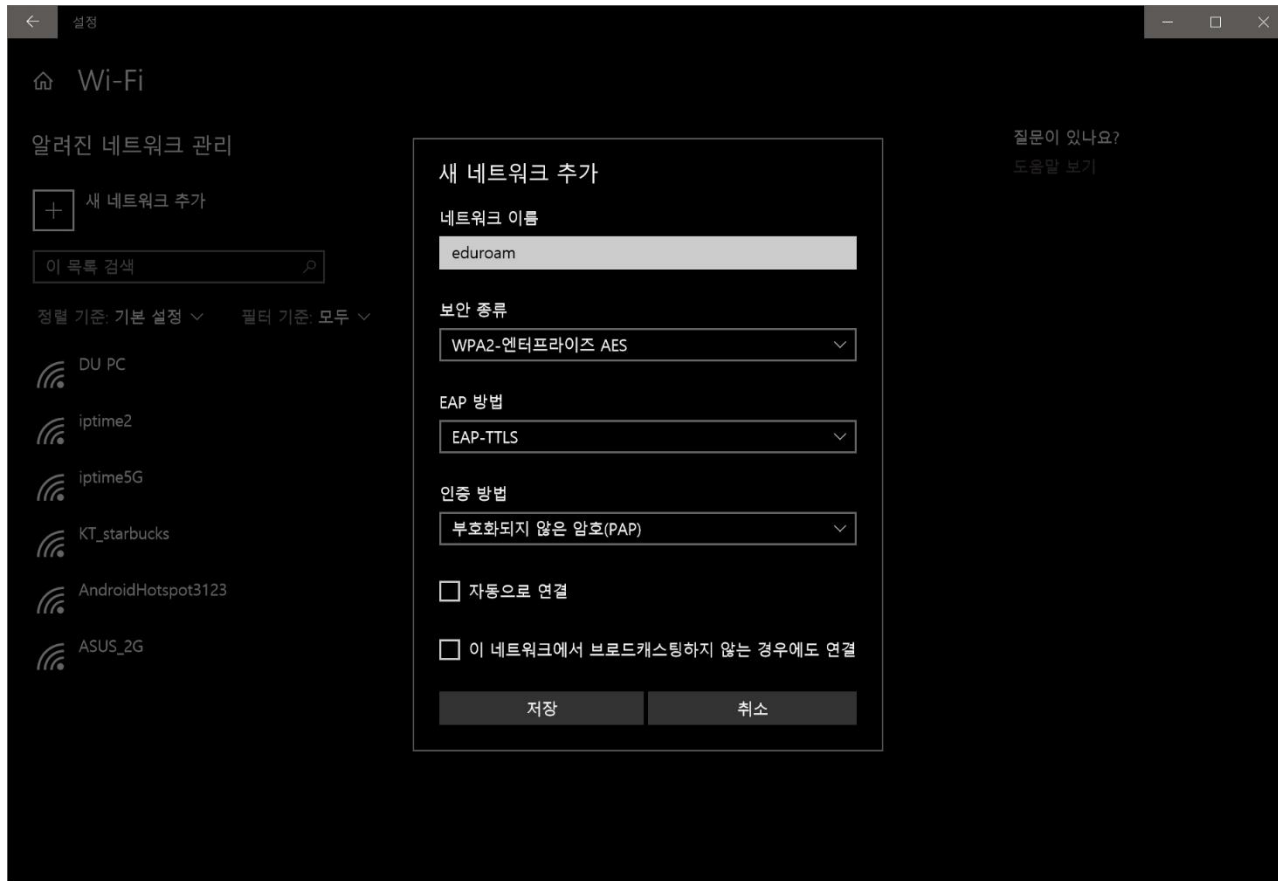

노트북 Eduroam 사용 방법 - 3

위와 같이 설정 후 [저장]