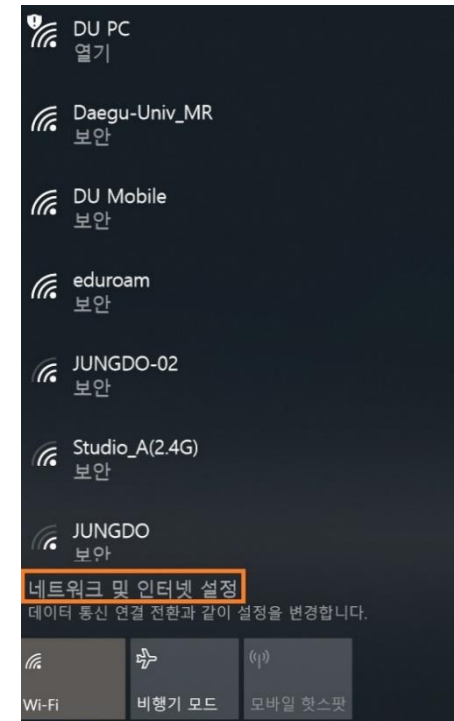

## Eduroam 사용자 매뉴얼

(Windows 10)

대구대학교  
DAEGU UNIVERSITY

# 노트북 Eduroam 사용 방법 - 1

화면 우측 하단 안테나 아이콘 클릭

하단의 [네트워크 및 인터넷 설정] 클릭