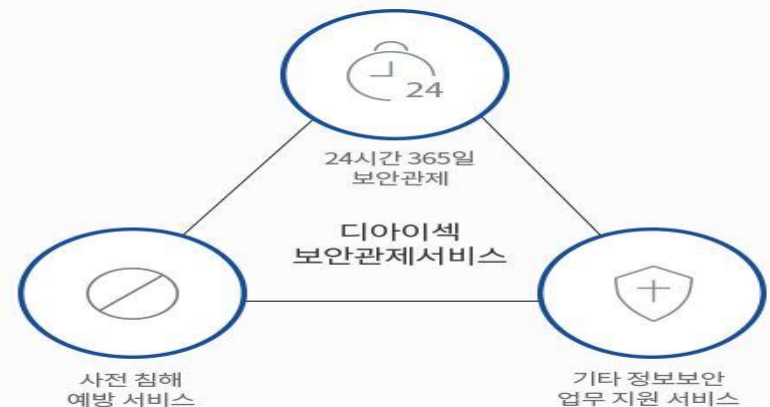

□ 회사 개요

- 회사 위치 : 대구시 수성구 알파시티 단지
- 사업 분야 : 스마트팩토리 시스템 개발/운영, 전사자원관리, 그룹웨어 운영
SAP 등 통합정보시스템 운영 관리
- 모집 직무 : SW개발

스마트공장이란?

- [정의] 제품의 기획/설계, 제조/공정, 유통/판매 등 전 과정을 IT기술로 통합하여 최소화/최소시간으로 고객맞춤 제품을 생산하는 공장 운영시스템
- [의의]
 - 생산정보(4M1E)를 활용한 지능화된 공정운영시스템
 - 4M1E: Man, Machine, Material, Method, Energy

- 회사 위치 : 대구시 동구 첨복로
- 사업 분야 : 정보보안 컨설팅, 사이버보안관제, 보안솔루션 개발 기업
지능형 보안 제품화 개발, 보안 전문가 양성
- 모집 직무 : SW개발(정보보호)

SECURITY CONSULTING
보안 컨설팅

최고의 역량과 풍부한 경험을 보유한 디아이섹
정보보안 컨설팅

자세히 보기 +

참여 기업 소개 - 요다정보기술(주)

□ 회사 개요